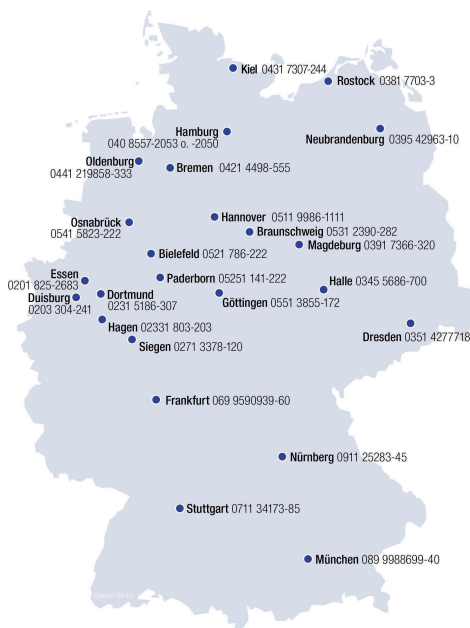

TÜV NORD Systems GmbH & Co. KG
Große Bahnstraße 31 · 22525 Hamburg
Am TÜV 1 · 30519 Hannover
Technologiepark 1 · 45307 Essen

www.tuev-nord.de