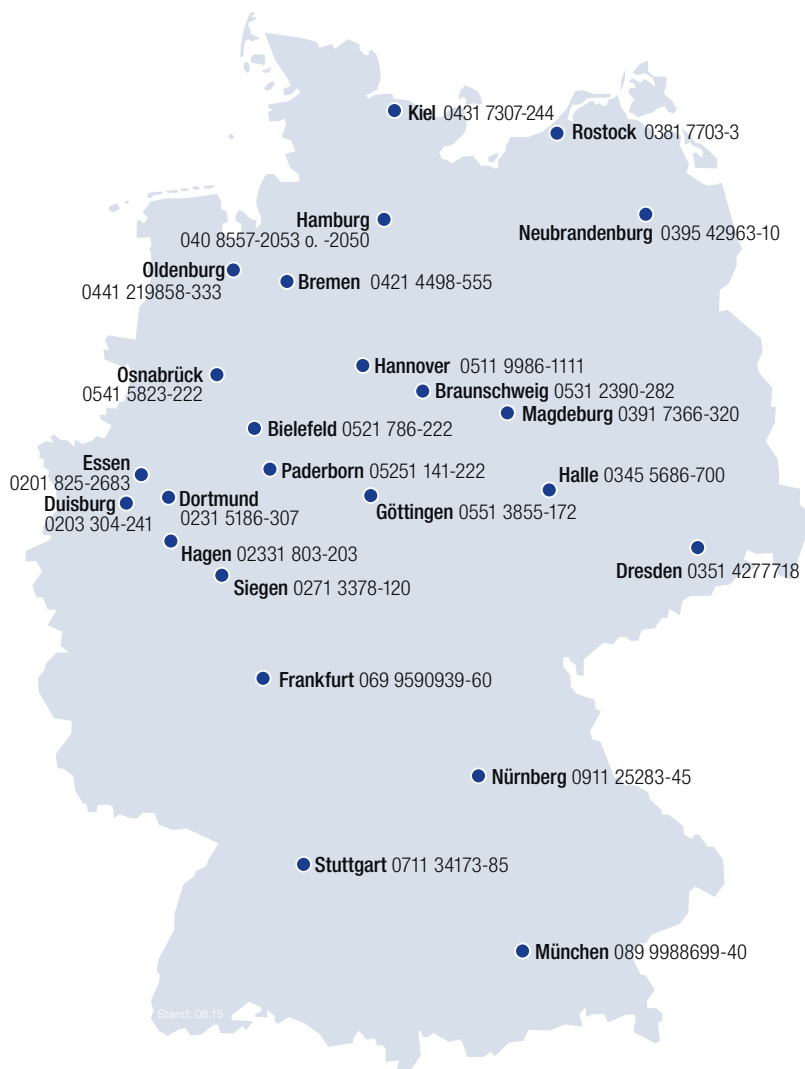

Technologiepark 1, **45307 Essen**
Tel. 0201 825-2683, Fax -2861, essen@tuev-nord.de

Feithstraße 188, **58097 Hagen**
Tel. 02331 803-203, Fax -207, hagen@tuev-nord.de

Genovevastraße 5, **51065 Köln**
Tel. 0221 2508198-0, Fax -23, koeln@tuev-nord.de

Leimbachstraße 227, **57074 Siegen**
Tel. 0271 3378-120, Fax -162, siegen@tuev-nord.de

Region Süddeutschland

Prager Straße 3, **01069 Dresden**
Tel. 0351 4277718, Fax 4799743, regionsued-dd@tuev-nord.de

Gerbermühlenstraße 11, **60594 Frankfurt**
Tel. 069 9590939-60, Fax -61, regionsued-f@tuev-nord.de

Barthstraße 14, **80339 München**
Tel. 089 9988699-40, Fax -41, regionsued-m@tuev-nord.de

Südwestpark 37/41, **90449 Nürnberg**
Tel. 0911 25283-45, Fax -46, regionsued-n@tuev-nord.de

Königstraße 26, **70173 Stuttgart**
Tel. 0711 34173-85, Fax -86, regionsued-s@tuev-nord.de

TÜV NORD Umweltschutz GmbH & Co. KG
Große Bahnstraße 31, 22525 Hamburg
Tel. 040 8557-2491, Fax -2116

MEDITÜV GmbH & Co. KG
Langemarckstraße 28, 45141 Essen
Tel. 0209 6044-300, Fax -311

**TÜV NORD MPA Gesellschaft für Materialprüfung
und Anlagensicherheit mbH & Co. KG**
Am Haupttor, Bau 4305, 06236 Leuna
Tel. 03461 434477, Fax 03461 43060

TÜV Thüringen Anlagentechnik GmbH
Melchendorfer Strasse 64, 99096 Erfurt
Tel. 0361 4283204, Fax 0361 3735562

TÜV NORD Bauqualität GmbH & Co. KG
Große Bahnstraße 31, 22525 Hamburg
Tel. 040 8557-2866, Fax -2586

TÜV NORD Systems GmbH & Co. KG

30519 Hannover, Am TÜV 1
Tel. 0511 986-0, Fax -1237

45141 Essen, Langemarckstraße 20/28
Tel. 0201 825-0, Fax -2517

22525 Hamburg, Große Bahnstraße 31
Tel. 040 8557-0, Fax -2295