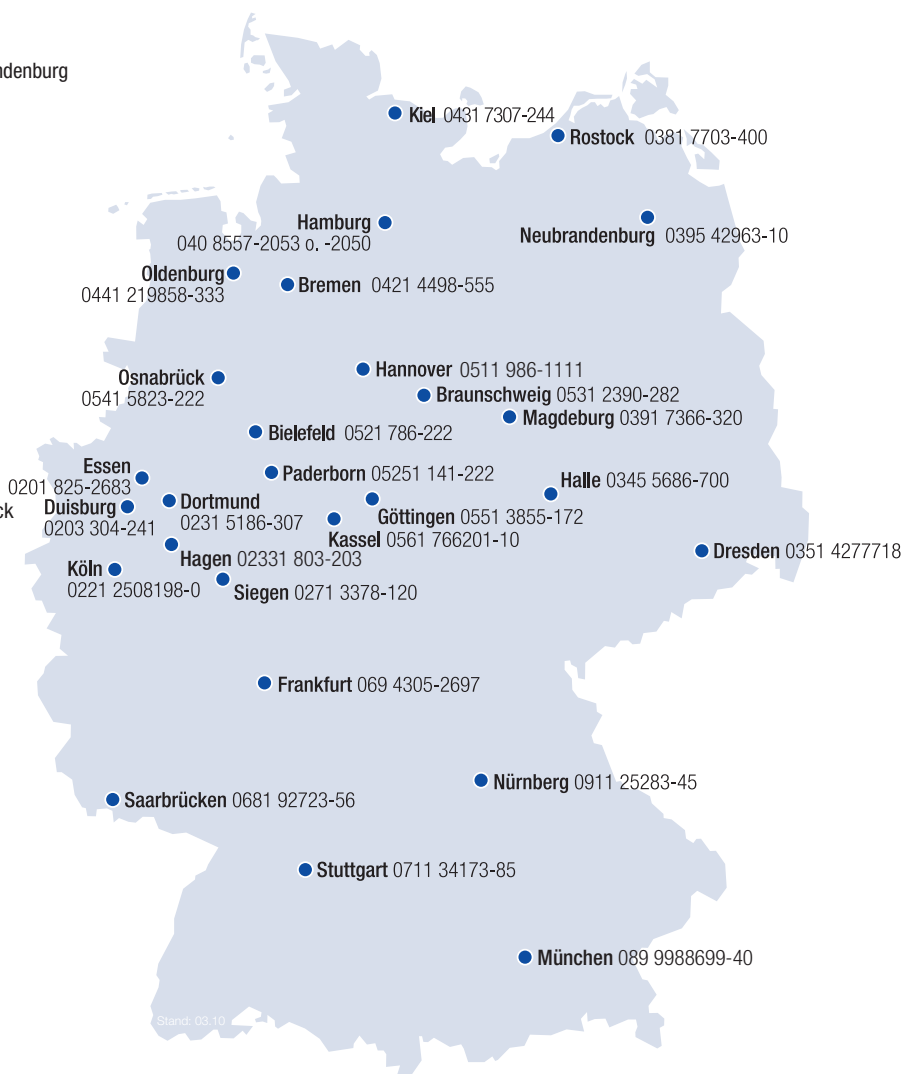

Region Siegen, Leimbachstraße 227, 57074 Siegen
Tel. 0271 3378-120, Fax -162, siegen@tuev-nord.de

Region Süddeutschland

Standort Dresden, Prager Straße 3, 01069 Dresden
Tel. 0351 4277718, Fax 4799743, regionsued-dd@tuev-nord.de

Standort Frankfurt, Gutleutstraße 32, 60329 Frankfurt
Tel. 069 4305-2697, Fax -4760, regionsued-f@tuev-nord.de

Standort München, Barthstraße 14, 80339 München
Tel. 089 9988699-40, Fax -41, regionsued-m@tuev-nord.de

Standort Nürnberg, Südwestpark 37/41, 90449 Nürnberg
Tel. 0911 25283-45, Fax -46, regionsued-n@tuev-nord.de

Standort Saarbrücken, Am Ludwigsberg 78, 66113 Saarbrücken
Tel. 0681 92723-56, Fax -57, regionsued-sb@tuev-nord.de

Standort Stuttgart, Königstraße 1b, 70173 Stuttgart
Tel. 0711 34173-85, Fax -86, regionsued-s@tuev-nord.de

TÜV NORD Umweltschutz GmbH & Co. KG

Große Bahnstraße 31, 22525 Hamburg
Tel. 040 8557-2491, Fax -2116

MEDITÜV GmbH & Co. KG

Langemarckstraße 28, 45141 Essen
Tel. 0209 6044-300, Fax -311

TÜV NORD MPA Gesellschaft für Materialprüfung und Anlagensicherheit mbH & Co. KG

Am Haupttor, Bau 4305, 06236 Leuna
Tel. 03461 434477, Fax 03461 43060

TÜV Thüringen Anlagentechnik GmbH

Melchendorfer Strasse 64, 99096 Erfurt
Tel. 0361 4283204, Fax 0361 3735562

TÜV NORD Bauqualität GmbH & Co. KG

Große Bahnstraße 31, 22525 Hamburg
Tel. 040 8557-2866, Fax -2586

TÜV NORD Systems GmbH & Co. KG

30519 Hannover, Am TÜV 1
Tel. 0511 986-0, Fax -1237

45141 Essen, Langemarckstraße 20/28
Tel. 0201 825-0, Fax -2517

22525 Hamburg, Große Bahnstraße 31
Tel. 040 8557-0, Fax -2295