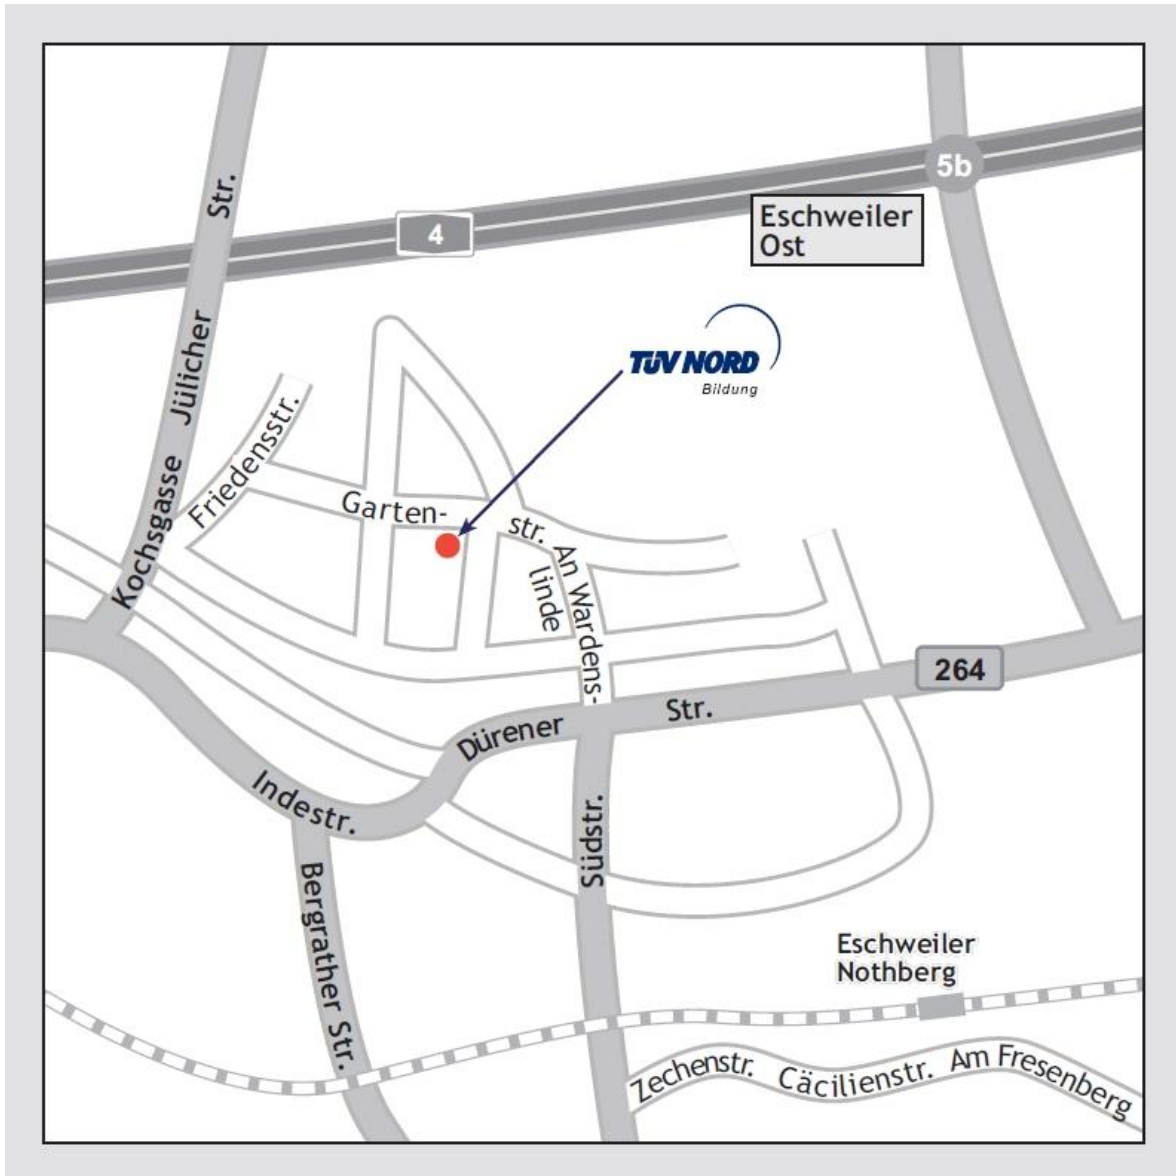

**Mit dem ÖPNV erreichen Sie uns**

mit den Linien 52 (Haltestelle Gartenstraße/GeTeCe) und 96 (Haltestelle Südstraße ca.3 Minuten Fußweg).  
Unsere Räumlichkeiten befinden sich im Erdgeschoß, Raum 9.

**So finden Sie uns:**

Gartenstraße 38, 52249 Eschweiler