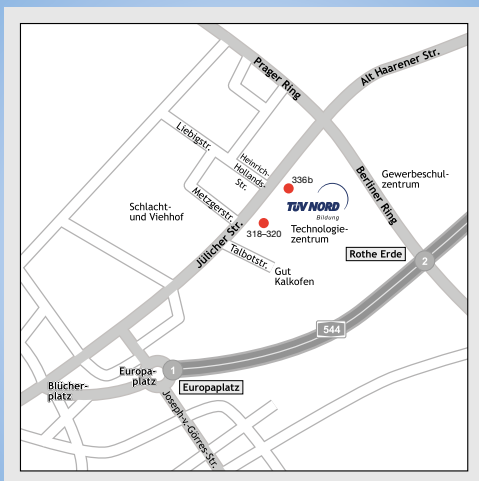

# Anfahrt

## Anfahrt - Bildungszentrum Aachen

Jülicher Straße 336b · 52070 Aachen

### Mit öffentlichen Verkehrsmitteln

Mit den Linien 1, 11, 21, 52, 46 u. SB11 Haltestelle Liebigstraße. Unser Gebäude liegt im hinteren Grundstücksbereich, folgen Sie der Beschilderung. Unsere Räumlichkeiten befinden sich im 1. OG.

### Mit dem Auto

Autobahn A 544: Ausfahrt Aachen-Europaplatz. Im Kreisverkehr erste rechts in die Josef-von-Görres-Straße. An der Ampel rechts auf die Jülicher Straße. Nach etwa einem Kilometer haben Sie unser Bildungszentrum erreicht.