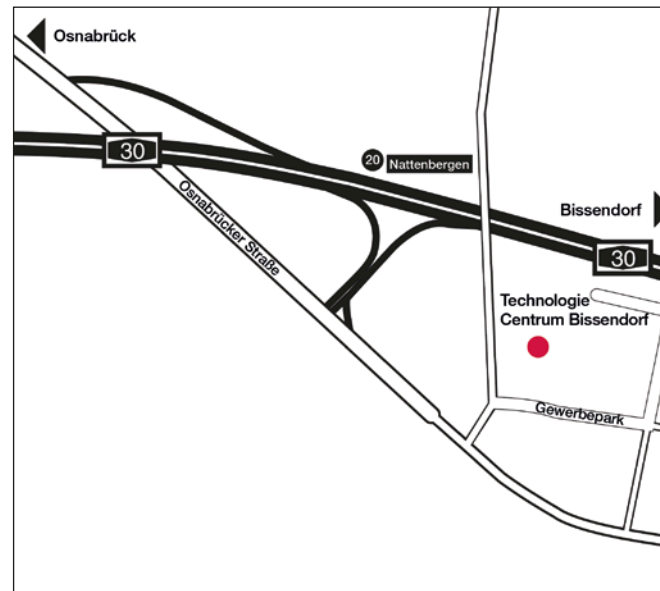

Ihre Geschäftsstelle in Bissendorf (OS)

TÜV NORD Akademie GmbH & Co. KG
Geschäftsstelle Osnabrücker Land

im Technologie Centrum Bissendorf
Haus 7, 3. OG

Gewerbepark 18
49143 Bissendorf

Telefon: 05402 7026-60
Telefax: 05402 7026-64

akd-os@tuev-nord.de
www.tuevnordakademie.de

Anreise nach Bissendorf

**Bitte beachten Sie die Einführung einer Umweltzone in Osnabrück. Für diese gilt folgendes:
Seit dem 3. Januar 2012 dürfen nur noch Fahrzeuge mit grünen Plaketten in die Stadt Osnabrück einfahren.**

Mit dem PKW

Über die A 30 nehmen Sie die Ausfahrt 20 Natbergen Richtung Natbergen/Osnabrück-Voxtrup. Biegen Sie auf die Osnabrücker Straße Richtung Bissendorf ab. Dann die 1. links in die Straße Hinnerksrott und direkt rechts abbiegen auf Gewerbepark. Nach ca. 20 m zur Rechten befindet sich die Parkplatzfläche Süd des TCB und zur Linken nun das Technologie Centrum Bissendorf. Sollte die Parkplatzfläche Süd belegt sein, so nutzen Sie bitte den Parkplatz West.