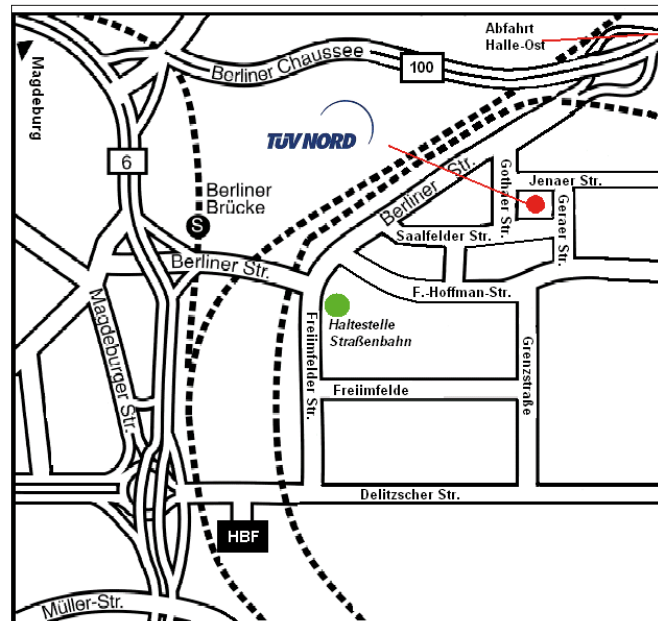

Ihre Geschäftsstelle in Haale/Saale

Anfahrt mit dem Zug

Verlassen Sie den Haupteingang des Bahnhofes nach links zu den Haltestellen der Straßenbahnen. Nutzen Sie die Linie 10 (Richtung Göttinger Bogen) und steigen Sie an der Haltestelle Berliner Brücke aus. Folgen Sie der Straße rechtshaltend für ca. 200 m (nicht über die Brücke gehen). Bitte biegen Sie an der Apotheke rechts direkt in die Saalfelder Straße ein. Nach ca. 100 m sehen Sie dann das TÜV-Gebäude auf der linken Seite.

Links zur aktuellen Verkehrssituation:

Deutsche Bahn: www.bauarbeiten.bahn.de

Nahverkehr: www.havag.com

Rufnummer Taxi: 0345 525252

TÜV NORD Akademie

Saalfelder Straße 33
06116 Halle/Saale

Telefon: 0345 5686-950
Telefax: 0345 5686-952
akd-hal@tuev-nord.de

www.tuevnordakademie.de

Anreise nach Haale/Saale

Anfahrt über die A14

Abfahrt Anschlussstelle Halle-Peißen (17) in Richtung Halle/Saale-Zentrum (B100). Bleiben Sie in der rechten Spur und folgen Sie der Ausfahrt Halle-Ost. Folgen Sie dem Straßenverlauf Berliner Straße für ca. 4 km. (Achtung! Feststehendes Blitzgerät). Bitte biegen Sie an der Apotheke links direkt in die Saalfelder Straße ein. Nach ca. 100 m sehen Sie dann das TÜV-Gebäude auf der linken Seite.

Anfahrt über die A9

Abfahrt Anschlussstelle Halle/Saale (13). An der Ausfahrt Halle-Ost verlassen Sie die B100 und folgen dem Straßenverlauf Berliner Straße für ca. 4 km. (Feststehendes Blitzgerät). Bitte biegen Sie an der Apotheke links direkt in die Saalfelder Straße ein. Nach ca. 100 m sehen Sie dann das TÜV-Gebäude auf der linken Seite.

Anfahrt über die A38 / A143

Verlassen Sie die A143 an der Anschlussstelle Halle/Saale-Neustadt (3). Bitte fahren Sie Richtung B80 Halle/Saale ab. Fahren Sie an der Abfahrt Halle-Zentrum ab und folgen Sie der Straße ca. 3 km. Verlassen Sie den Kreisverkehr in Richtung Hauptbahnhof. Folgen Sie der Delitzscher Straße und biegen Sie an der 2. Ampelkreuzung nach links in die Freimfelder Straße ab. Fahren Sie für ca. 1 km geradeaus und an der 2. Ampelkreuzung biegen Sie rechts in die Berliner Straße ein. Bitte biegen Sie an der Apotheke rechts direkt in die Saalfelder Straße ein. Nach ca. 100 m sehen Sie dann das TÜV-Gebäude auf der linken Seite.

Link zur aktuellen Baustellensituation:

www.movi.de/sperrinfo/index.html