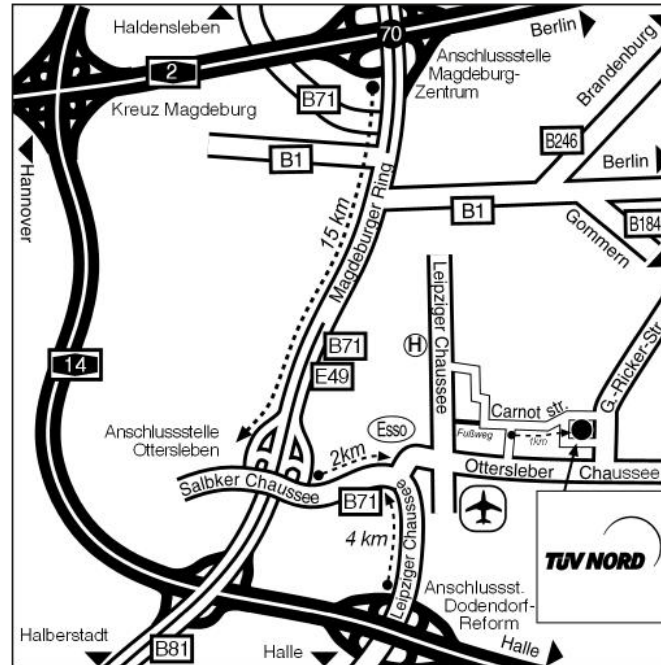

Ihre Geschäftsstelle in Magdeburg

Im Eingang B I, 2. Stock finden sie die TÜV NORD Akademie.

Anreise nach Magdeburg

Achtung!

Durch den Tunnelbau am Hauptbahnhof besteht ggf. eine veränderte Verkehrs- und Straßenbahnführung

Anreise mit dem PKW aus Richtung Berlin und Hannover

1. Möglichkeit

Von der A 2 über das Kreuz Magdeburg auf die A14 bis zur Abfahrt Reform/Dodendorf. Dann auf die B 71, Leipziger Chaussee bis zur Ampelkreuzung, dann rechts auf die Ottersleber Chaussee, an der 4. Ampel links in die Gustav-Ricker-Straße einbiegen.

Aus Richtung Halberstadt

Von der B 81 über die Abfahrt Ottersleben (Salbker Chaussee) auf die B 71, Salbker Chaussee bis zur Ampelkreuzung, dann links auf die Ottersleber Chaussee, an der 4. Ampel in die Gustav-Ricker-Straße einbiegen.

Anreise mit der Bahn

Vom Hauptbahnhof fahren Sie bitte mit der Straßenbahnlinie 3 (Leipziger Chaussee), 9 Stationen bis zur Haltestelle Universitätsklinikum (ca. 20 Min.), bleiben an dieser Haltestelle stehen und steigen dann in die Straßenbahnlinie 9 (Reform) ein. Sie fahren 6 Stationen bis zur Haltestelle Lindenhof/Flugplatz (ca. 10 Min.). Dann nehmen Sie bitte die Buslinie 58 (SKL) und fahren 2 Stationen bis zur Haltestelle Carnotstraße.

Von hier aus können Sie auch zu Fuß über die Carnotstraße uns erreichen. Dazu gehen Sie zwischen den Autohäusern (Toyota und Mercedes) auf der gegenüberliegenden Straßenseite hindurch. Der Weg führt Sie nach ca. 15 Min. zu unserem Objekt.

Sie befinden sich dann auf dem Gelände des GTZH (Blaues Wellblechobjekt). (Gesamtreisezeit ca. 45 Min.)

Mit dem Taxi

Telefon: 0391 737373 oder 0391 5990999
Mit dem Taxi erreichen Sie uns in knapp 20 Minuten.

Parkmöglichkeiten

Bitte benutzen Sie den Parkplatz von Maco-Möbel.