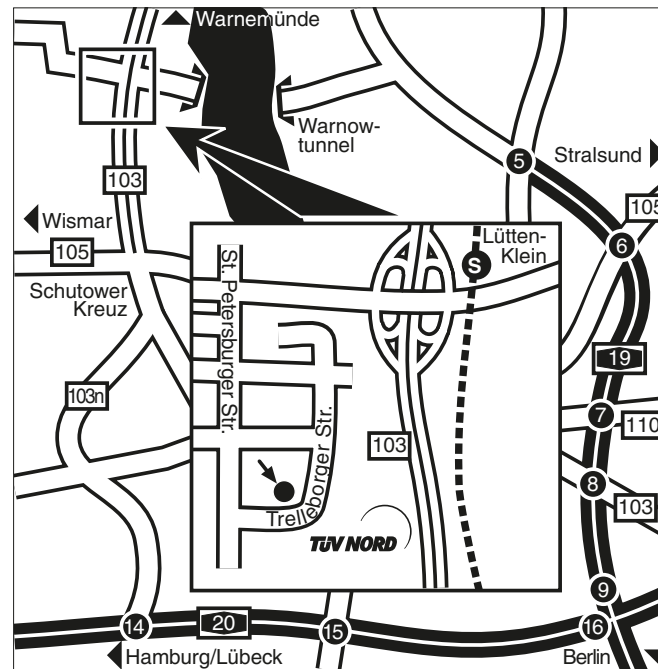

Ihre Geschäftsstelle in Rostock

TÜV NORD Akademie
Geschäftsstelle Rostock

Trelleborger Straße 15
18107 Rostock

Telefon: 0381 7703-493
Telefax: 0381 7703-494
akd-hro@tuev-nord.de

Auf unserem Grundstück befinden sich durch Schilder markierte Parkplätze mit dem Hinweis „12x nur für Besucher der Akademie“. Zusätzlich finden Sie auch kostenfreie Parkplätze in der direkten Umgebung unserer Geschäftsstelle.

Anreise nach Rostock

Aus Richtung Hamburg/Kiel

Ab Hamburg auf der A1 bis Lübeck – ab Lübeck auf der A 20 bis Rostock – Abfahrt Rostock-West (14) in Richtung Warnemünde (B 103/Stadtautobahn) – Abfahrt Evershagen (links) dem Verlauf der Hauptstraße folgen – nach der SHELL-Tankstelle rechts in den Gewerbepark (A.T.U.-Autoteile)

Aus Richtung Berlin

Auf der A 19 Richtung Rostock – Auffahrt A 20 Richtung Lübeck (Autobahnkreuz Rostock) – Abfahrt (14) Rostock-West in Richtung Warnemünde (B 103/Stadtautobahn) – Abfahrt Evershagen (links) dem Verlauf der Hauptstraße folgen – nach der SHELL-Tankstelle rechts in den Gewerbepark (A.T.U.-Autoteile)

Anfahrt mit der S-Bahn

Vom Hauptbahnhof mit der S-Bahn in Richtung Warnemünde – ab Haltepunkt „Lütten-Klein“ zu Fuß in Richtung Lütten-Klein durch den Fußgängertunnel – links abbiegen in den Gewerbepark und dem Straßenverlauf bis zum TÜV NORD-Gebäude folgen.

Alternativ ab Hauptbahnhof mit der Straßenbahn

Vom Hauptbahnhof mit der Linie 5 in Richtung „Mecklenburger Allee“ – Haltestelle „Helsinkier Straße“ aussteigen. Sie finden uns direkt hinter dem A.T.U.-Autoteile-Gelände.

Anfahrt aus der Innenstadt mit der Straßenbahn

Aus der Innenstadt (diverse Haltestellen z. B. Neuer Markt, Lange Str.) mit der Linie 1 in Richtung „Mecklenburger-Allee“ – Haltestelle „Helsinkier Straße“ aussteigen. Sie finden uns direkt hinter dem A.T.U.-Autoteile-Gelände.

Mit dem Taxi

Telefon: 0381 685858