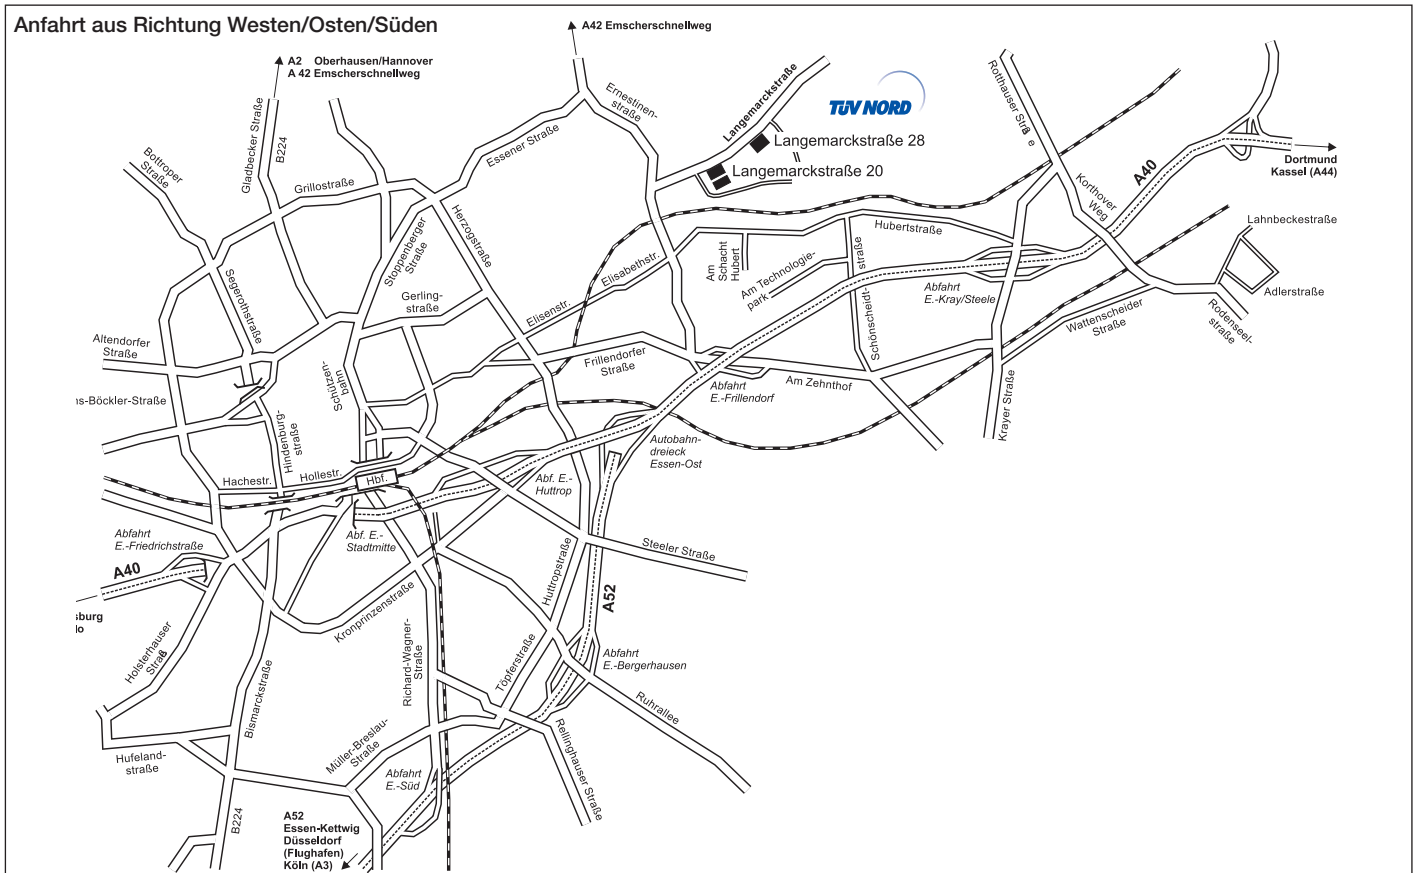

So finden Sie uns in Essen

Anschrift

TÜV NORD CERT GmbH
Langemarckstraße 20
45141 Essen

Anfahrtempfehlung aus Richtung Westen/Osten/Süden

- von der A40 kommend nehmen Sie die Autobahnausfahrt Essen Frillendorf
- rechts abbiegen in die Schönscheidtstraße
- nach 500 m links abbiegen in die Hubertusstraße
- nach 1,3 km rechts abbiegen in die Ernestinenstraße
- nach 500 m rechts abbiegen in die Langemarckstrasse

Anfahrt mit öffentlichen Verkehrsmitteln

Ab Hauptbahnhof mit dem Bus 155 bis zur Haltestelle Bonifaciusstraße. Die Bonifaciusstraße mündet direkt in die Langemarckstraße. Es verbleiben ca. 5 Minuten Fußweg.

Huyssenallee 55

45128 Essen

Telefon: 0201 100-70

www.sheraton.com/essen

Anfahrtempfehlung aus Richtung Norden über die A42

Anfahrt West:

- Abfahrt ASS GE-Heßler
- Schalker Straße
- links ab Aldenhofstraße
- rechts Hans-Böckler-Allee
- am Ende der Schwarzmühlenstraße rechts und sofort wieder links in Steeler Straße
- bei Fa. Friedberg (Schraubenhersteller)
rechts Achternbergstraße > Verlängerung = Portendiekstraße
- Ampel links, sofort rechts > Langemarckstraße