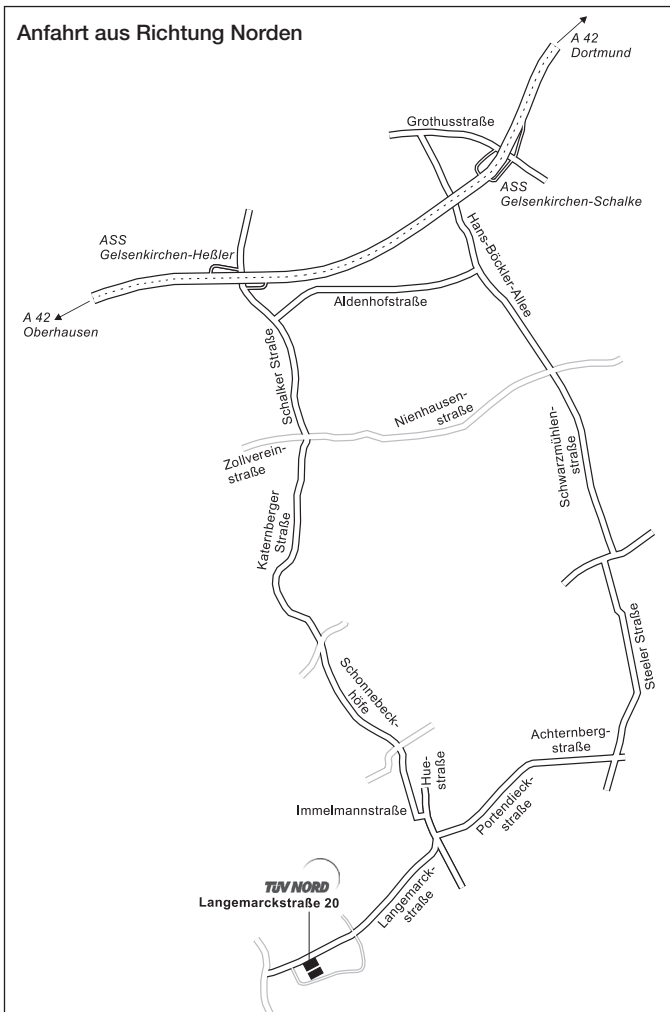

So finden Sie uns in Essen

Anschrift

TÜV NORD CERT GmbH
Langemarckstraße 20
45141 Essen

Anfahrtempfehlung aus Richtung Westen/Osten/Süden

- von der A40 kommend nehmen Sie die Autobahnausfahrt Essen Frillendorf
- rechts abbiegen in die Schönscheidtstraße
- nach 500 m links abbiegen in die Hubertusstraße
- nach 1,3 km rechts abbiegen in die Ernestinenstraße
- nach 500 m rechts abbiegen in die Langemarckstrasse

Anfahrt mit öffentlichen Verkehrsmitteln

Ab Hauptbahnhof mit dem Bus 155 bis zur Haltestelle Bonifaciusstraße. Die Bonifaciusstraße mündet direkt in die Langemarckstraße. Es verbleiben ca. 5 Minuten Fußweg.