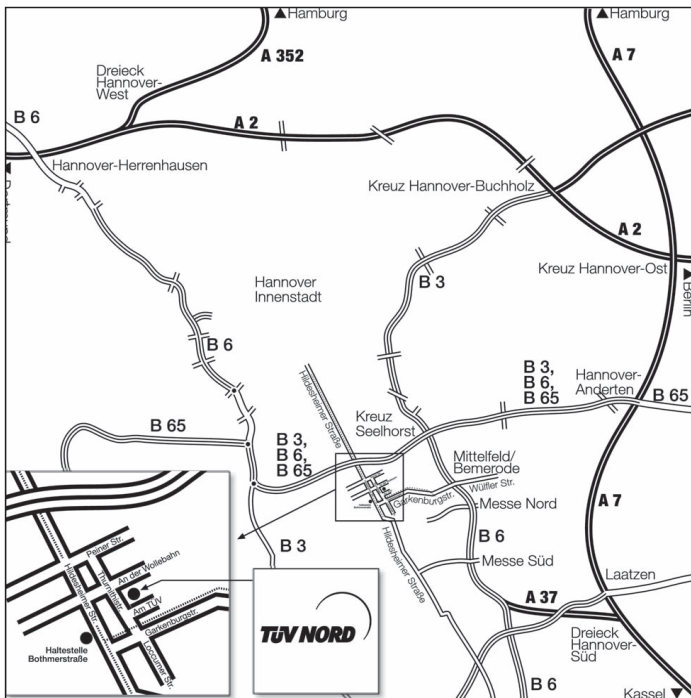

So finden Sie uns in Hannover

Anfahrt

TÜV NORD CERT GmbH
Am TÜV 1
30510 Hannover

Anreise per PKW

Aus Richtung Norden (A 7, Hamburg)

Abfahrt Hannover-Anderten – B 65 Richtung Anderten – Kreuz Seelhorst, B 6 Richtung Messe – Abfahrt Mittelfeld/Bemerode – an der Ampel links, Richtung Mittelfeld – Gärkenburgstraße, siehe Plan

Aus Richtung Süden (A 7, Kassel)

Dreieck Hannover Süd – A 37 Richtung Messe – nach dem Messegelände Abfahrt Mittelfeld/Bemerode – an der Ampel links, Richtung Wülfel – Gärkenburgstraße, siehe Plan

Gebäudeplan

Bitte benutzen Sie den Haupteingang A.

Aus Richtung Osten (A 2, Berlin)

Kreuz Hannover Ost – A 7 Richtung Kassel – Abfahrt Hannover-Anderten – B 65 Richtung Anderten – Kreuz Seelhorst, B 6 Richtung Messe – Abfahrt Mittelfeld/Bemerode – an der Ampel links, Richtung Mittelfeld – Gärkenburgstraße, siehe Plan

Aus Richtung Westen (A 2, Dortmund)

Kreuz Hannover Buchholz – A 37 Richtung Messe – Abfahrt Mittelfeld/Bemerode – an der Ampel links, Richtung Wülfel – Gärkenburgstraße, siehe Plan

Von Hannover Hauptbahnhof