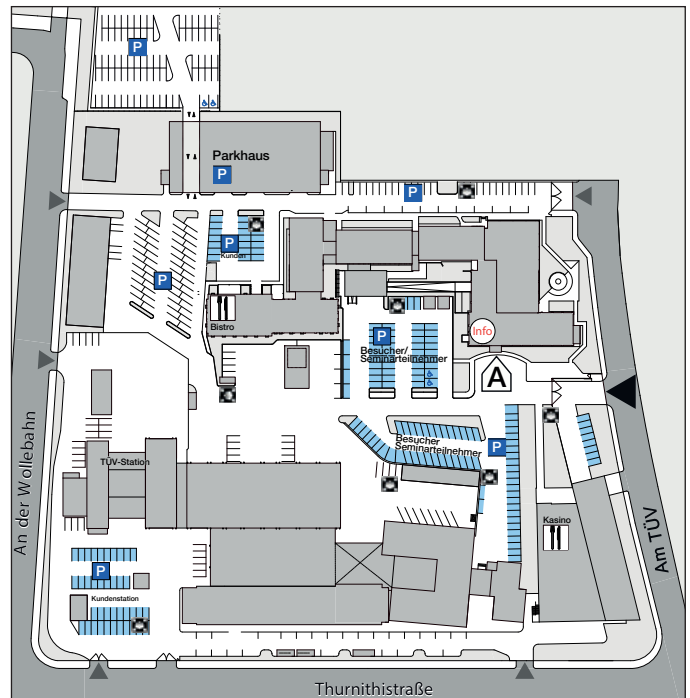

So finden Sie uns in Hannover

Anfahrt

TÜV NORD CERT GmbH
Am TÜV 1
30510 Hannover

Anreise per PKW

Aus Richtung Norden (A 7, Hamburg)

Abfahrt Hannover-Anderten – B 65 Richtung Anderten – Kreuz Seelhorst, B 6 Richtung Messe – Abfahrt Mittelfeld/Bemerode – an der Ampel links, Richtung Mittelfeld – Gärkenburgstraße, siehe Plan

Aus Richtung Süden (A 7, Kassel)

Dreieck Hannover Süd – A 37 Richtung Messe – nach dem Messegelände Abfahrt Mittelfeld/Bemerode – an der Ampel links, Richtung Wülfel – Gärkenburgstraße, siehe Plan

Gebäudeplan

Bitte benutzen Sie den Haupteingang A.

Aus Richtung Osten (A 2, Berlin)

Kreuz Hannover Ost – A 7 Richtung Kassel – Abfahrt Hannover-Anderten – B 65 Richtung Anderten – Kreuz Seelhorst, B 6 Richtung Messe – Abfahrt Mittelfeld/Bemerode – an der Ampel links, Richtung Mittelfeld – Gärkenburgstraße, siehe Plan

Aus Richtung Westen (A 2, Dortmund)

Kreuz Hannover Buchholz – A 37 Richtung Messe – Abfahrt Mittelfeld/Bemerode – an der Ampel links, Richtung Wülfel – Gärkenburgstraße, siehe Plan

Von Hannover Hauptbahnhof