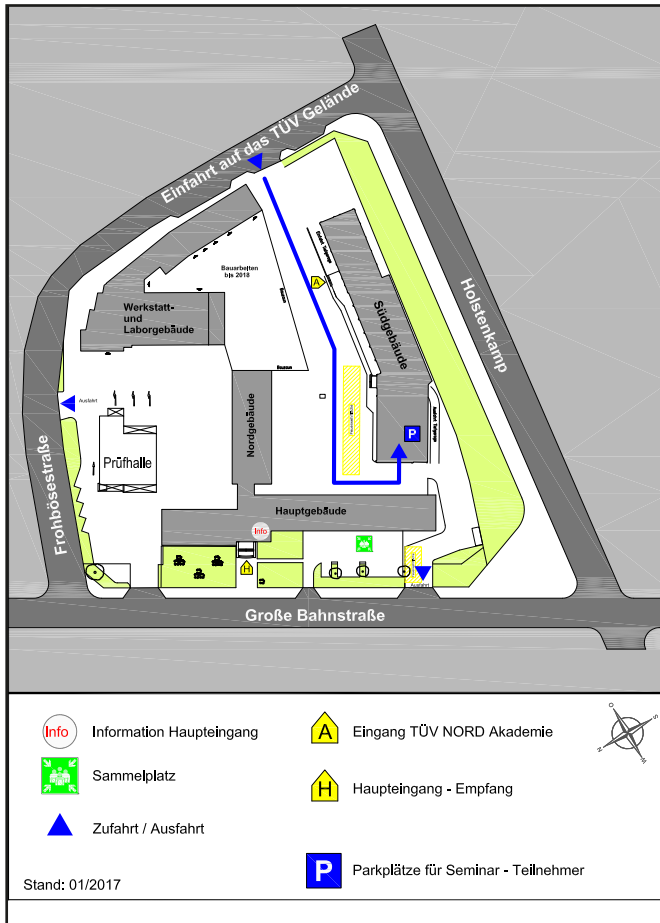

TÜV NORD Akademie

Wo Sie uns in Hamburg finden

TÜV®

TÜV NORD
Akademie

Gebäudeplan TÜV NORD Hamburg

Bitte melden Sie sich am Empfang des Haupteingangs (Eingang H). Sie bekommen dort Ihren Seminarraum genannt.

Ihre Geschäftsstelle in Hamburg

Parkplätze für Seminarteilnehmer

Ihre reservierten Parkplätze erreichen Sie über die Frohbösestraße. Am Ende dieser Straße befindet sich die Zufahrt zum TÜV-Gelände. Die Parkplätze befinden sich unter dem Gebäude auf der linken Seite: Einfahrt hier an der Stirnseite des Gebäudes.