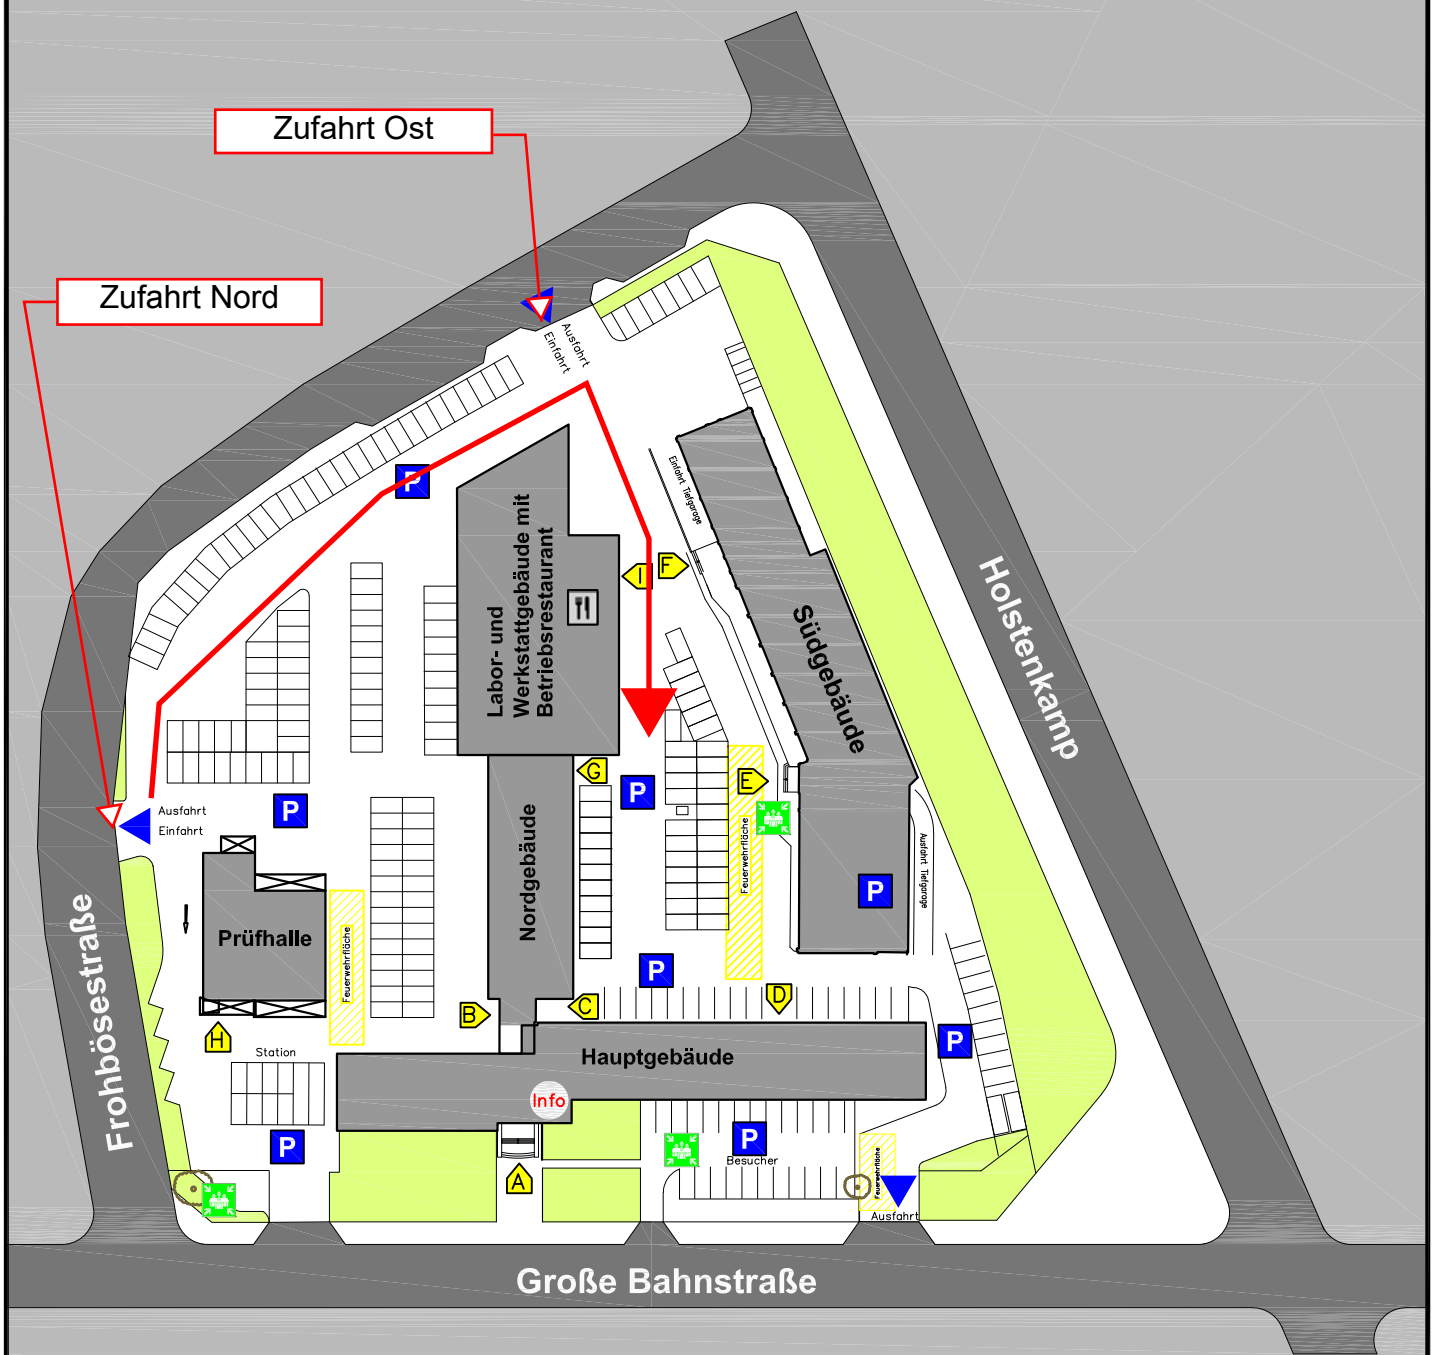

Zentrale Hamburg

Information Haupteingang

Sammelplatz

Betriebsrestaurant

PKW-Parkplatz

Zufahrt / Ausfahrt

Gebäudeeingänge

Stand: 2019