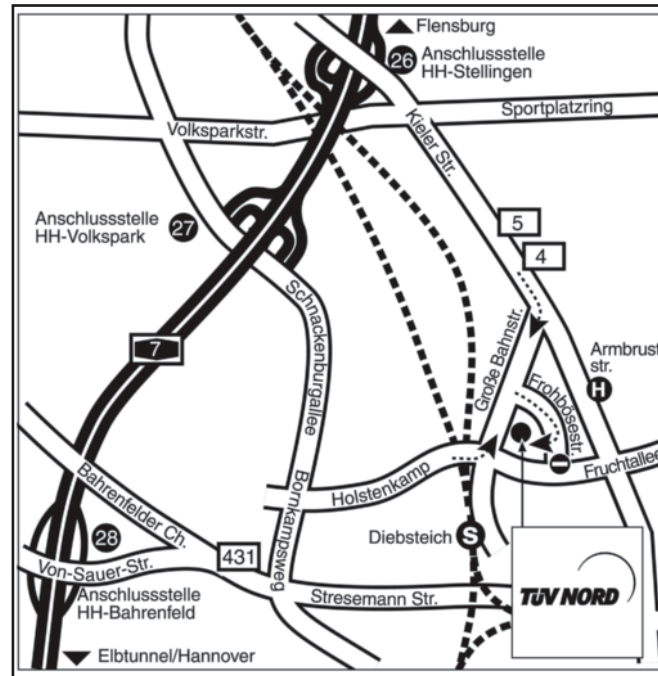

TÜV NORD Akademie

Wo Sie uns in Hamburg finden

TÜV®

TÜV NORD
Akademie

Gebäudeplan TÜV NORD Hamburg

Bitte melden Sie sich am Empfang des Haupteingangs (Eingang H). Sie bekommen dort Ihren Seminarraum genannt.

Ihre Geschäftsstelle in Hamburg

Parkplätze für Seminarteilnehmer

Ihre reservierten Parkplätze erreichen Sie über die Frohbösestraße. Am Ende dieser Straße befindet sich die Zufahrt zum TÜV-Gelände. Die Parkplätze befinden sich unter dem Gebäude auf der linken Seite: Einfahrt hier an der Stirnseite des Gebäudes.

GPS-Koordinaten für Ihr Navigationsgerät

Breite = 53°34'25.9" / Länge = 9°56'13.92"

Anreise nach Hamburg

Anreise per PKW aus Richtung Süden

Autobahnausfahrt HH-Volkspark: Links abbiegen in die Schnackenburgallee – nach 1,5 km links abbiegen in den Holstenkamp – nach 1,2 km links abbiegen in die Große Bahnstraße.

Anreise per PKW aus Richtung Norden

Autobahnausfahrt HH-Stellingen: Rechts abbiegen in die Kieler Straße (B4/B5) – nach 2,5 km rechts abbiegen in die Große Bahnstraße.

Anreise per Bahn (Umsteigemöglichkeiten in die S-Bahn)