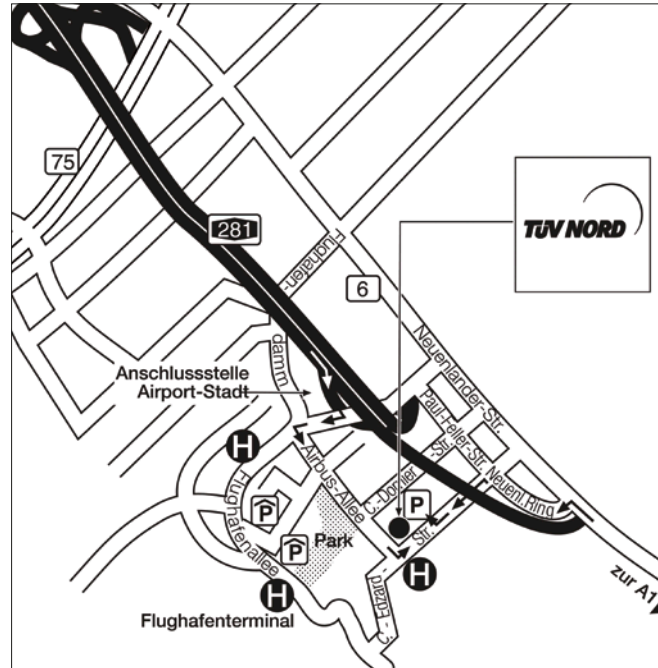

Ihre Geschäftsstelle in Bremen

TÜV NORD Akademie
Geschäftsstelle Bremen

Airbus-Allee 3
28199 Bremen

Telefon: 0421 22318-11
Telefax: 0421 22318-22

akd-hb@tuev-nord.de

Anreise nach Bremen

**Achtung! Wenig Parkmöglichkeiten!
Begrenzte Parkmöglichkeiten auf dem TÜV NORD Akademie-Gelände. Die Anreise mit öffentlichen Verkehrsmitteln wird empfohlen!**

Aus Richtung Hannover/Hamburg/Osnabrück über die A 1, Abfahrt „Arsten“ (56), dann weiter über die B 6. Folgen Sie der Ausschilderung links „Airport-Stadt/EADS-Airbus“ (bei DELLO-Autohaus) in den Neuenlander Ring, dann 1. Kreuzung links in die Cornelius-Edzard-Straße abbiegen. Zufahrt zu unseren Parkplätzen vor dem EUROPA-CENTER/City Bäcker auf der rechten Seite. An der Schranke bitte 1. OG TÜV NORD wählen und klingeln.

Aus Richtung Bremerhaven über die A 27, Abfahrt „Übersee-stadt“ (18) und die B 6 und die A 281.

Aus Richtung Oldenburg über die B 75 und die A 281 Folgen Sie jeweils der Ausschilderung zum Flughafen. Auf der A281 nehmen Sie die Ausfahrt „Airport-Stadt“ Richtung Flughafen. Erste Kreuzung links in den Flughafendamm abbiegen (geht über in die Airbus-Allee), dann durchfahren bis zur T-Kreuzung Airbus-Allee/Cornelius-Edzard-Straße, links ist die TÜV NORD Akademie (EUROPA-CENTER/City-Bäcker). Zufahrt zu den Parkplätzen hinter dem Gebäude links über die Cornelius-Edzard-Straße/an der Schranke bitte 1. OG TÜV NORD wählen und klingeln.

Vom Bremer Hauptbahnhof

Sie erreichen uns mit der Straßenbahnlinie 6 (Richtung Flughafen) in 17 min. An der Haltestelle „Flughafen“ aussteigen. Links zur Fahrtrichtung gehen Sie durch die Parkanlage bis zur Airbus-Allee. Sie folgen ihr dann rechts bis zur Kreuzung. Genau im Kreuzungsbereich gegenüber AIRBUS Group liegt die TÜV NORD Akademie (EUROPA-CENTER/1. OG über dem City Bäcker).

Mit dem Bus aus Richtung Huchting/Roland-Center

Sie fahren mit dem Stadtbus 52 (Richtung Kattenturm-Mitte) bis zur Haltestelle Cornelius-Edzard-Straße.

Mit dem Taxi

Telefon: 0421 14014 oder 0421 14433