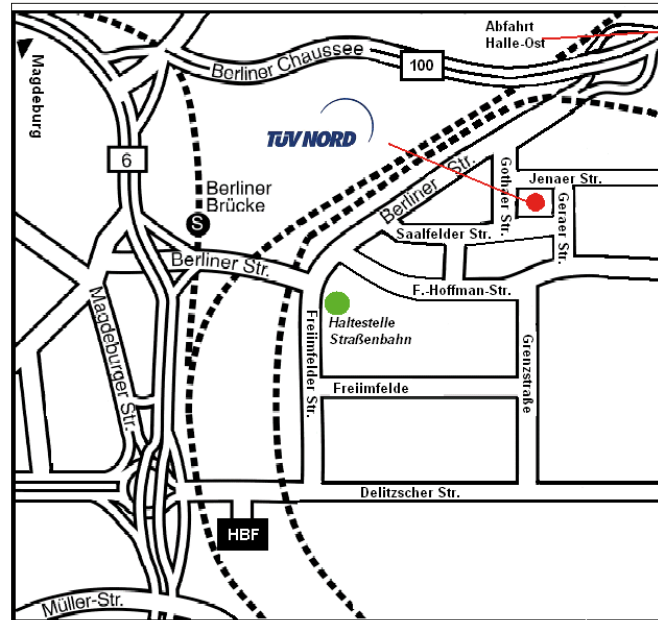

Ihre Geschäftsstelle in Haale/Saale

Anfahrt mit dem Zug

Verlassen Sie den Haupteingang des Bahnhofes nach links zu den Haltestellen der Straßenbahnen. Linie 9 „Am Steintor/Friesenstraße“ (Ausstieg: Berliner Brücke). Folgen Sie der Straße rechtshaltend für ca. 200 m (nicht über die Brücke gehen). Bitte biegen Sie nach der Apotheke rechts direkt in die Saalfelder Straße ein. Nach ca. 100 m sehen Sie dann das TÜV-Gebäude auf der linken Seite.

Links zur aktuellen Verkehrssituation:

Deutsche Bahn: www.bauarbeiten.bahn.de

Nahverkehr: www.havag.com

Rufnummer Taxi: 0345 525252

TÜV NORD Akademie

Saalfelder Straße 33
06116 Halle/Saale

Telefon: 0345 5686-950
Telefax: 0345 5686-952
akd-hal@tuev-nord.de

www.tuevnordakademie.de

Anreise nach Haale/Saale

Anfahrt über die A14

Abfahrt Anschlussstelle Halle-Peißen (17) in Richtung Halle/Saale-Zentrum (B100). Bleiben Sie in der rechten Spur und folgen Sie der Ausfahrt Halle-Ost. Folgen Sie dem Straßenverlauf Berliner Straße für ca. 4 km. (Achtung! Feststehendes Blitzgerät). Bitte biegen Sie nach der Apotheke links direkt in die Saalfelder Straße ein. Nach ca. 100 m sehen Sie dann das TÜV-Gebäude auf der linken Seite.

Anfahrt über die A9

Abfahrt Anschlussstelle Halle/Saale (13). An der Ausfahrt Halle-Ost verlassen Sie die B100 und folgen dem Straßenverlauf Berliner Straße für ca. 4 km. (Feststehendes Blitzgerät). Bitte biegen Sie nach der Apotheke links direkt in die Saalfelder Straße ein. Nach ca. 100 m sehen Sie dann das TÜV-Gebäude auf der linken Seite.

Anfahrt über die A38 / A143

Verlassen Sie die A143 an der Anschlussstelle Halle/Saale-Neustadt (3). Bitte fahren Sie Richtung B80 Halle/Saale ab. Fahren Sie an der Abfahrt Halle-Zentrum ab und folgen Sie der Straße ca. 3 km. Verlassen Sie den Kreisverkehr in Richtung Hauptbahnhof. Folgen Sie der Delitzscher Straße und biegen Sie an der 2. Ampelkreuzung nach links in die Freimfelder Straße ab. Fahren Sie für ca. 1 km geradeaus und an der 2. Ampelkreuzung biegen Sie rechts in die Berliner Straße ein. Bitte biegen Sie nach der Apotheke rechts direkt in die Saalfelder Straße ein. Nach ca. 100 m sehen Sie dann das TÜV-Gebäude auf der linken Seite.

Link zur aktuellen Verkehrssituation:
www.movi.de/sperrinfo/index.html