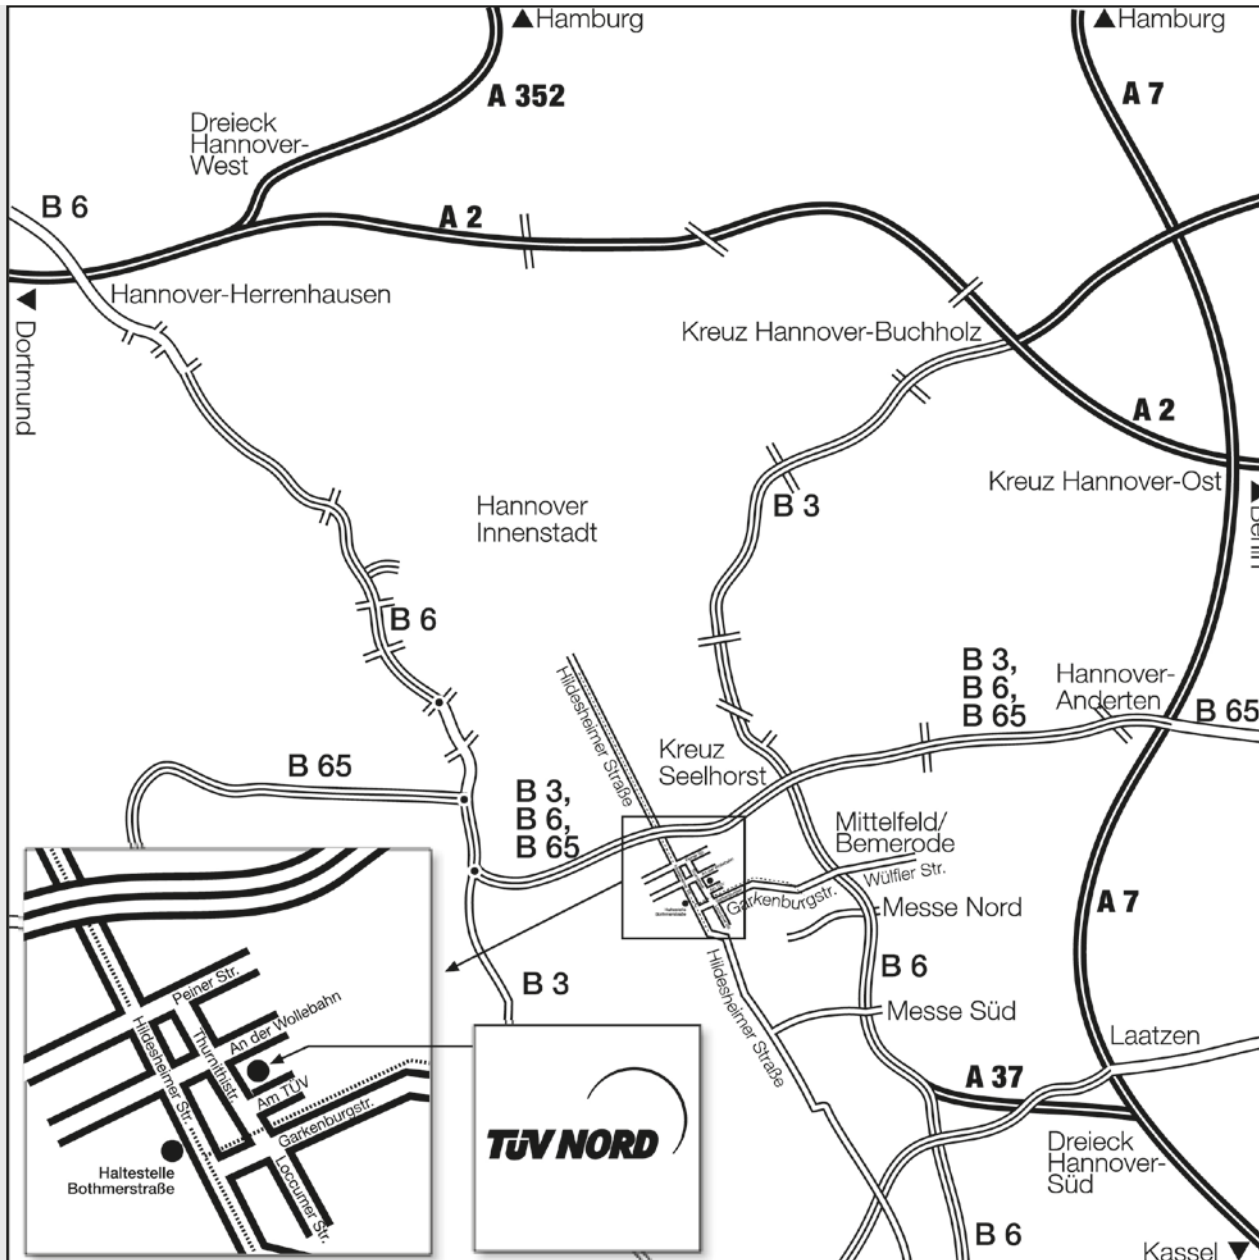

Anreise nach Hannover