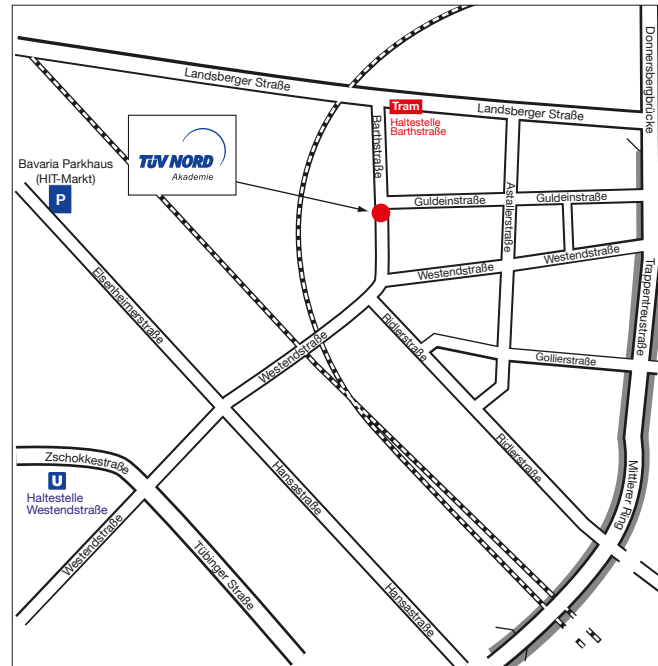

Ihre Geschäftsstelle in München

Da uns nur eine begrenzte Anzahl an Parkplätzen zur Verfügung steht, empfehlen wir eine Anreise mit öffentlichen Verkehrsmitteln. Sollten Sie einen Parkplatz (7,- €/Tag) benötigen, setzen Sie sich bitte vorab mit uns in Verbindung.

TÜV NORD Akademie
Geschäftsstelle München
Barthstraße 14 (1. OG)
80339 München
Telefon: 089 9988699-0
Telefax: 089 9988699-10
akd-m@tuev-nord.de

Anreise nach München

So erreichen Sie uns aus Richtung Nürnberg

Am Autobahnende rechts auf den Mittleren Ring West – nach ca. 3,5 km rechts Richtung Lindau/A95/A96/ – auf der Donnersberger Brücke rechts auf die Landsberger Straße Richtung Augsburg/Landsberg ab – nach 200 Metern links in die Barthstraße.

So erreichen Sie uns aus Richtung Salzburg

Am Autobahnkreuz Süd von A8 auf A995 Richtung Mittlerer Ring West/Stuttgart – links auf Tegernseer Landstraße/Mittlerer Ring West – Im Trappentretunnel Ausfahrt Pasing/Stadtmitte – links auf Landsberger Straße – nach 200 Metern links in die Barthstraße.

So erreichen Sie uns aus Richtung Stuttgart

Am Autobahnende geradeaus auf die Verdstraße – nach ca. 1 km rechts in die Meyerbeerstraße – geradeaus auf Offenbachstraße – links abbiegen auf die Landsberger Straße – nach ca. 4,5km rechts in die Barthstraße.

Vom Flughafen München

Mit der S-Bahn S1, S8 zum Hauptbahnhof oder zur Donnersbergerbrücke oder dem Lufthansa Airport Bus bis zum Hauptbahnhof.

Vom Hauptbahnhof München

Mit der U5 Richtung Laimer Platz bis Westendstraße (Ausgang Westendstraße/Elsenheimerstraße) oder mit der Trambahnlinie (Hbf Ausgang Bayerstraße) 18 Richtung Gondrellplatz oder 19 Richtung Pasing bis Haltestelle Barthstraße.