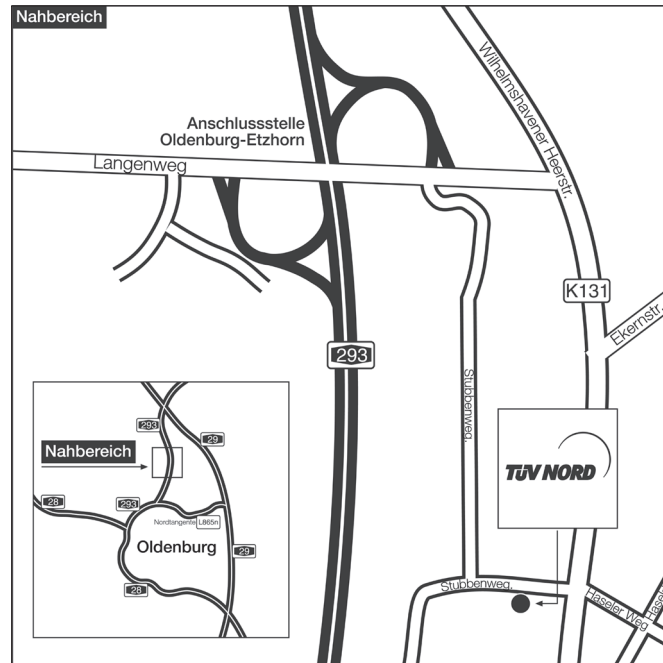

Ihre Geschäftsstelle in Oldenburg

Sie finden uns im Stubbenweg auf der linken Seite (1. Gebäude, Ecke Wilhelmshavener Heerstraße). Benutzen Sie bitte die ausgewiesenen Parkplätze der TÜV NORD Akademie.

TÜV NORD Akademie
Geschäftsstelle Oldenburg
Stubbenweg 40
26125 Oldenburg
Telefon: 0441 2197088-0
Telefax: 0441 2197088-22
akd-ol@tuev-nord.de
www.tuevnordakademie.de

Anreise nach Oldenburg

Mit dem Auto

Navigationsgerät: Ziel „Stubbenweg 40, 26125 Oldenburg“

Aus Richtung Wilhelmshaven/Brake

Autobahnkreuz Oldenburg-Nord: Folgen Sie der A293 Richtung Emden/Leer, dann Abfahrt Oldenburg-Etzhorn, rechts abbiegen auf den Langenweg (Richtung Etzhorn). Rechts abbiegen auf die Wilhelmshavener Heerstraße (Richtung Stadtmitte), dann 1. Straße rechts abbiegen auf den Stubbenweg (Gewerbegebiet Etzhorn-Stubbenweg).

Aus Richtung Emden/Leer

Autobahndreieck Oldenburg-West: Folgen Sie der A293 Richtung Wilhelmshaven, dann Abfahrt Oldenburg-Etzhorn, links abbiegen auf den Langenweg (Richtung Etzhorn). Rechts abbiegen auf die Wilhelmshavener Heerstraße (Richtung Stadtmitte), dann 1. Straße rechts abbiegen auf den Stubbenweg (Gewerbegebiet Etzhorn-Stubbenweg).

Aus Richtung Osnabrück (A 29) bzw. Bremen (A 28)

Autobahnkreuz Oldenburg-Ost: Folgen Sie zunächst der A28 Richtung Emden / Leer und dann der A293 Richtung Wilhelmshaven. Abfahrt Oldenburg-Etzhorn, links abbiegen auf den Langenweg (Richtung Etzhorn). Rechts abbiegen auf die Wilhelmshavener Heerstraße (Richtung Stadtmitte), dann 1. Straße rechts abbiegen auf den Stubbenweg (Gewerbegebiet Etzhorn-Stubbenweg).

Mit der Bahn vom Hauptbahnhof Oldenburg (Oldb)

Nehmen Sie den Ausgang Nord/ZOB. Sie erreichen uns mit den Buslinien 322 oder 324 (beide Richtung Ostring). Die Linienpläne mit den Fahrzeiten finden Sie unter: www.vwg.de. Steigen Sie an der Haltestelle „Haseler Weg“ aus. Die Haltestelle befindet sich direkt gegenüber der Geschäftsstelle im Stubbenweg.

Mit dem Taxi

Gebührenfreier Ruf: 0800 6300063