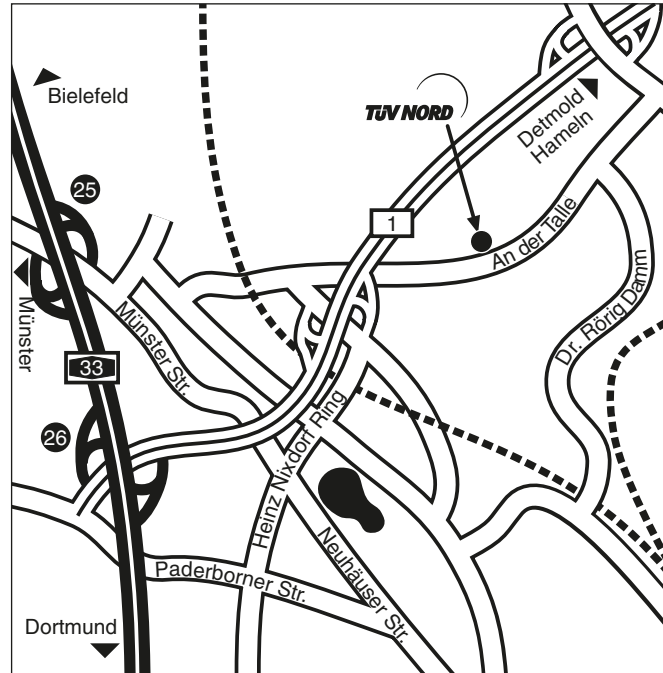

Ihre Geschäftsstelle in Paderborn

TÜV NORD Akademie
Geschäftsstelle Paderborn

An der Talle 7
33102 Paderborn

Telefon: 05251 141-125
Telefax: 05251 141-224

akd-pb@tuev-nord.de
www.tuevnordakademie.de

Anreise nach Paderborn

Über die A 33

Abfahrt Paderborn Elsen. Auf die B 1, Richtung Bad Lippspringe/ Detmold/Hameln fahren. Der Ausschilderung Industriegebiet Talle/TÜV folgen.

Sie finden an unserem Standort Parkmöglichkeiten vor und hinter dem Gebäude des TÜV.

Mit der Deutschen Bahn

Sie erreichen uns vom Hauptbahnhof in Paderborn mit der Buslinie 5, Richtung Ingolstädter Weg. An der Haltestelle TÜV aussteigen.

Rufnummer Taxi

Telefon: 05251 26060 oder 05251 61111